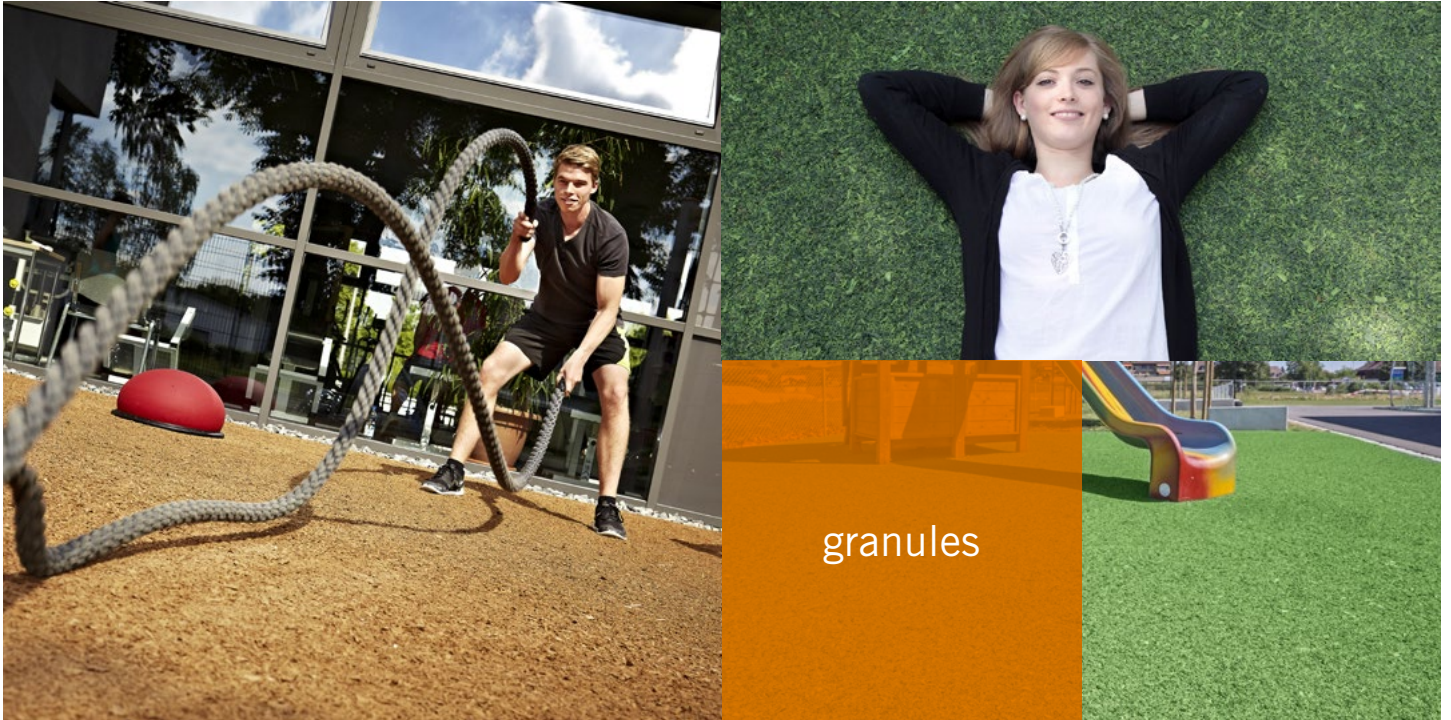

EPDM Mulch : un revêtement de surface esthétique, naturel et durable

» Une alternative
saine et
économique «

Sonder de nouveaux horizons avec le EPDM Mulch

» L'alternative saine et économique

EPDM Mulch est une alternative au paillis en caoutchouc fabriqué à partir de pneus usés et traité en surface. EPDM Mulch est teint dans la masse, ce qui lui permet de conserver ses couleurs longtemps. Il s'inscrit parfaitement dans une perspective en faveur de l'écologie et de la santé.

Le Mulch d'écorce et le bois déchiqueté sont bien plus sensibles à la pollution. Les saletés s'enfoncent facilement sous les morceaux de bois, et disparaissent même avant de pouvoir être nettoyées. Sur une surface de EPDM Mulch entièrement lié, les saletés sont visibles, ce qui le rend plus facile à nettoyer.

Les surfaces liées en paillis d'EPDM sont plus économiques à entretenir et à nettoyer, tout en offrant une sécurité inaltérable. Les matériaux naturels en vrac que l'on répartit sur le sol, comme le paillis d'écorce et le bois déchiqueté, pourrissent, sont emportés par les éléments et requièrent un entretien plus intensif.