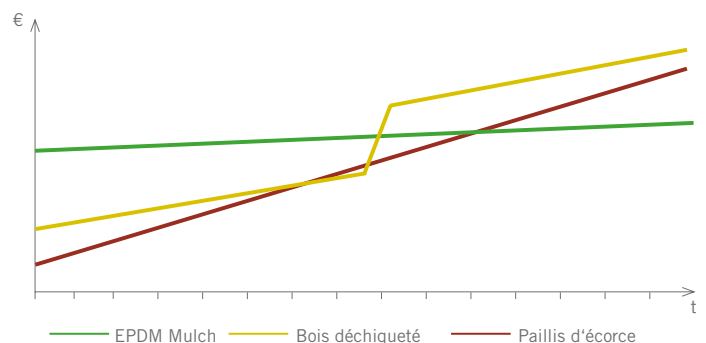

Sonder de nouveaux horizons avec le EPDM Mulch

» L'alternative saine et économique

EPDM Mulch est une alternative au paillis en caoutchouc fabriqué à partir de pneus usés et traité en surface. EPDM Mulch est teint dans la masse, ce qui lui permet de conserver ses couleurs longtemps. Il s'inscrit parfaitement dans une perspective en faveur de l'écologie et de la santé.

Le Mulch d'écorce et le bois déchiqueté sont bien plus sensibles à la pollution. Les saletés s'enfoncent facilement sous les morceaux de bois, et disparaissent même avant de pouvoir être nettoyées. Sur une surface de EPDM Mulch entièrement lié, les saletés sont visibles, ce qui le rend plus facile à nettoyer.

Les surfaces liées en paillis d'EPDM sont plus économiques à entretenir et à nettoyer, tout en offrant une sécurité inaltérable. Les matériaux naturels en vrac que l'on répartit sur le sol, comme le paillis d'écorce et le bois déchiqueté, pourrissent, sont emportés par les éléments et requièrent un entretien plus intensif.

L'EPDM Mulch peut être utilisé dans un système de construction monocouche ainsi que dans un système bicouche. Les systèmes de construction bicouche seront installés avec une couche de base amortissante, élastique de granulés SBR et des Fibres de caoutchouc.