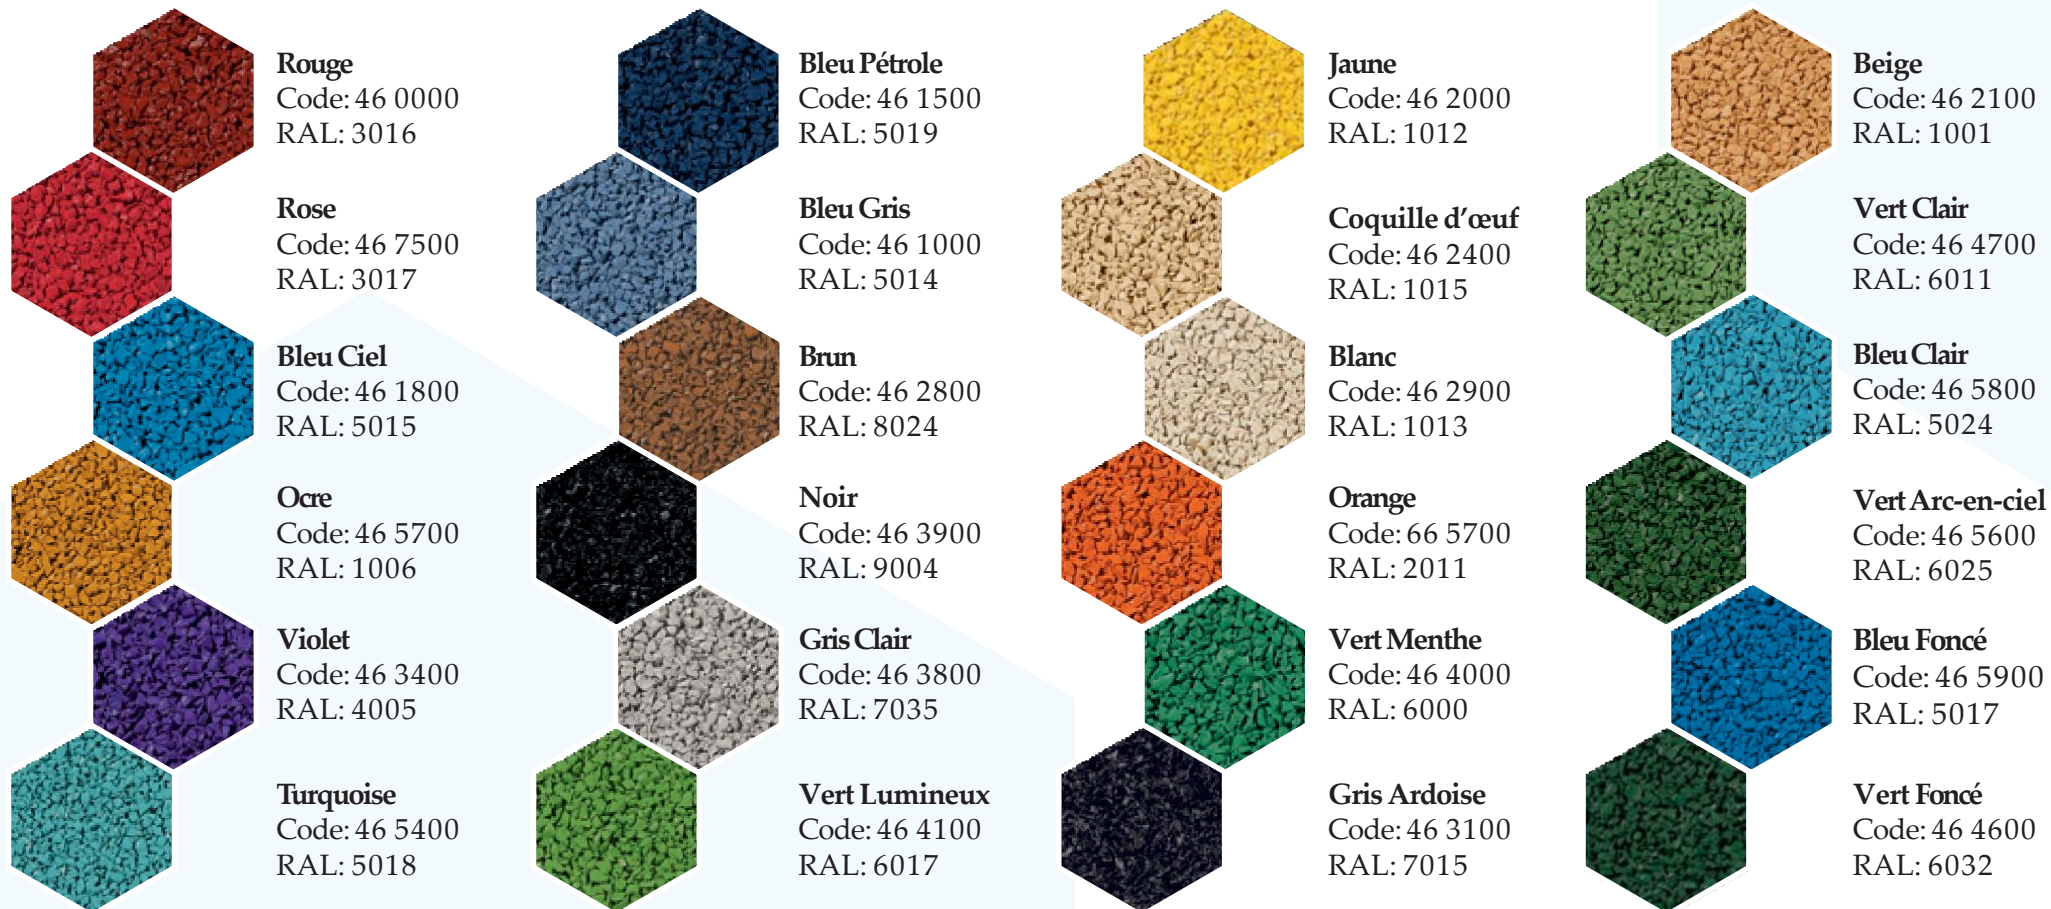

MOINE
RECYCLAGE

melos

EPDM
GRANULATS
60 SHORE A

Granulats EPDM Melos®

NUANCIER

Couleurs standards / Couleurs spéciales

Granulats EPDM – 24 Couleurs standards

Les nuances de RAL sont des approximations non contractuelles

Granulats EPDM – 24 Couleurs spéciales

Les nuances de RAL sont des approximations non contractuelles