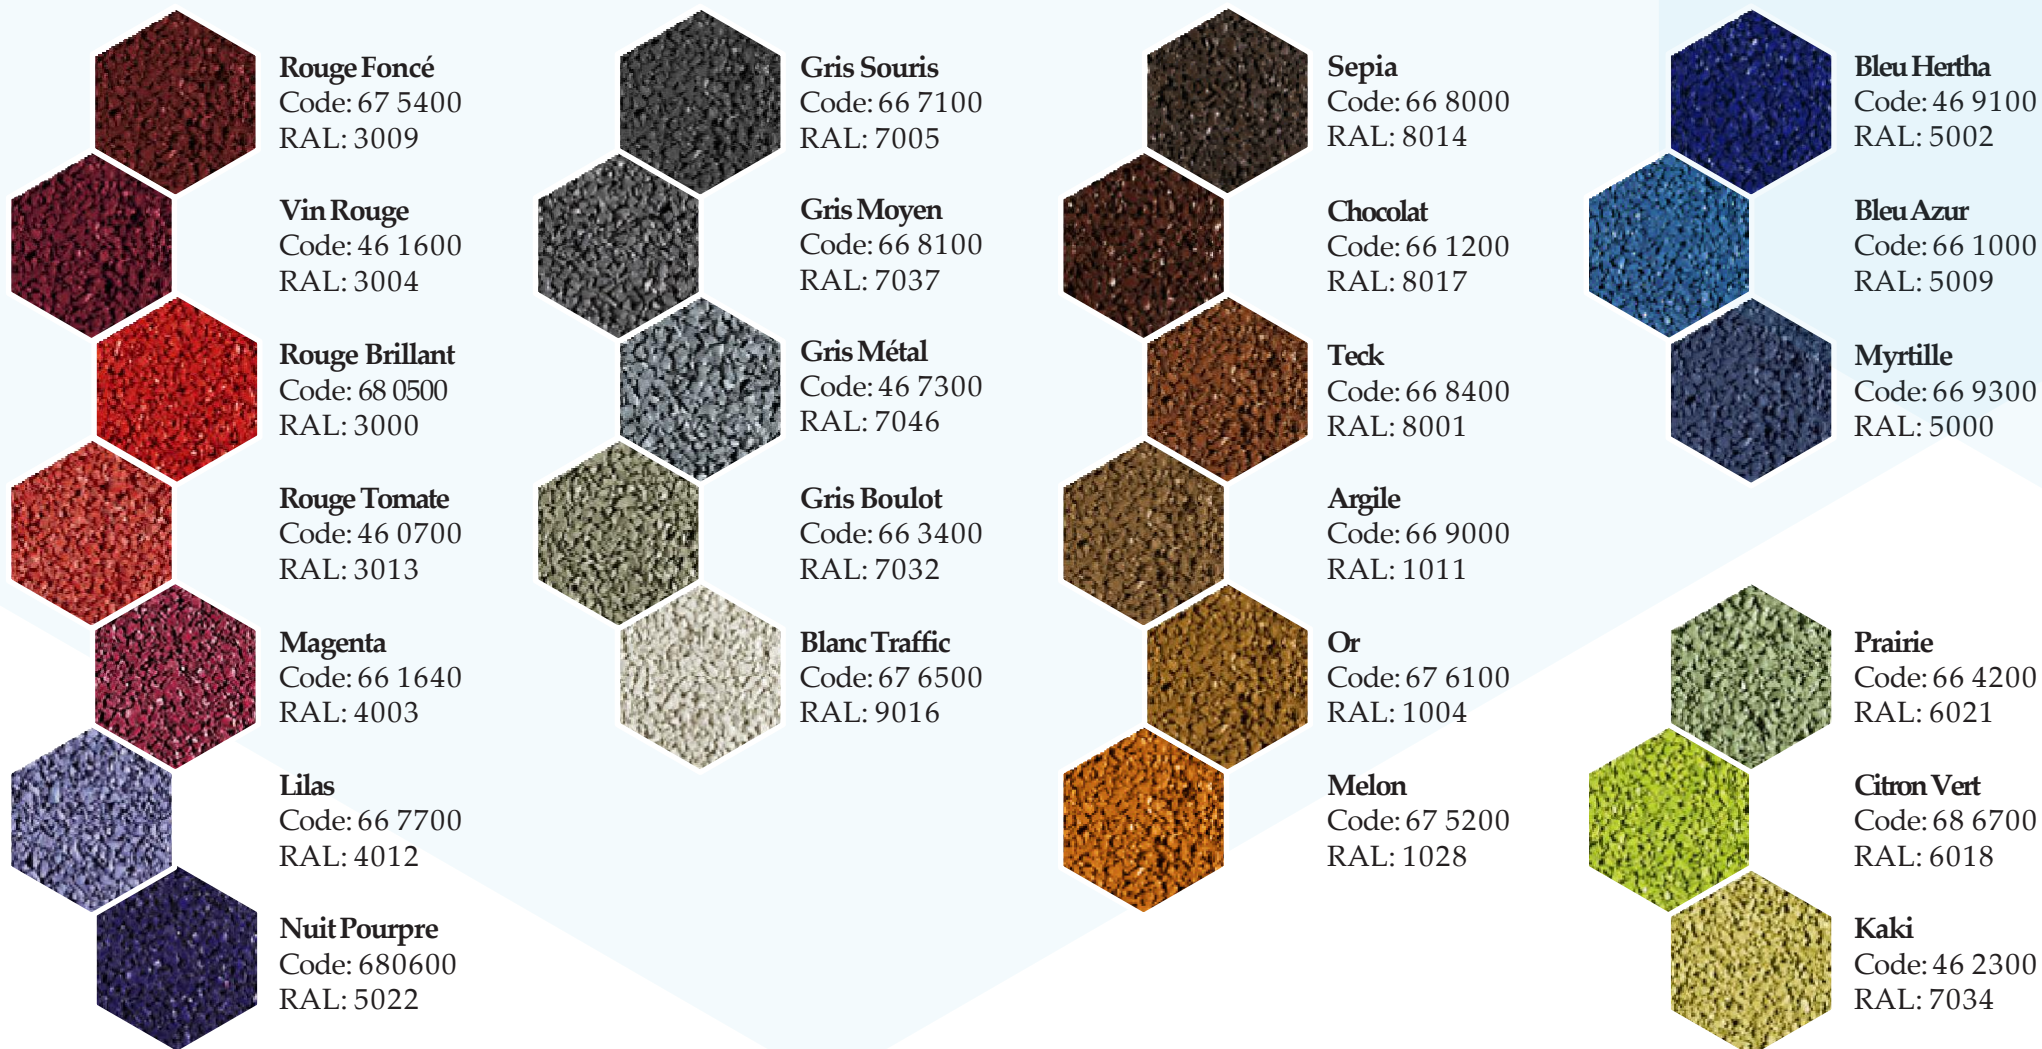

MOINE
RECYCLAGE

melos

EPDM
GRANULATS
60 SHORE A

Granulats EPDM Melos®

NUANCIER

Couleurs standards / Couleurs spéciales

Granulats EPDM – 24 Couleurs standards

Les nuances de RAL sont des approximations non contractuelles

Granulats EPDM – 24 Couleurs spéciales

Les nuances de RAL sont des approximations non contractuelles